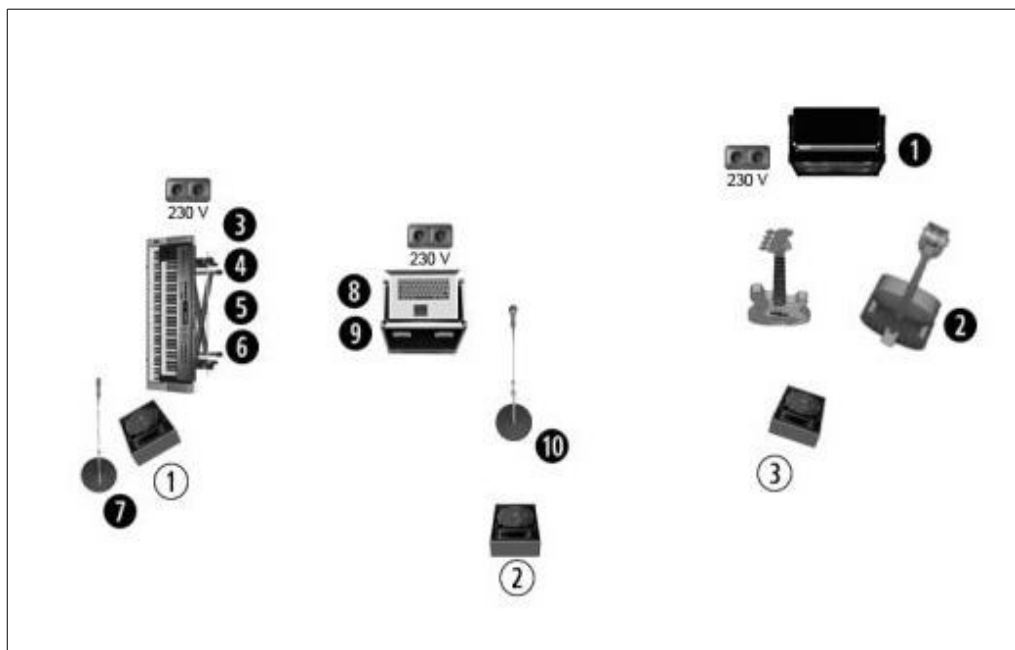

ten adem

Technische Fiche

A. Podiumopstelling

B. Priklijst

KANAAL	INPUT	MIC/DI	STATIEF
1	BASGITAAR	DIRECT OUT	
2	CONTRABAS	DI	
3	KEYS SUBMIXER L	DI	
4	KEYS SUBMIXER R	DI	
5	SAMPLER L	DI	
6	SAMPLER R	DI	
7	ACCORDEON	CONDENSATOR MIC	boom
8	LAPTOP L	DI	
9	LAPTOP R	DI	
10	STEM	SM 58	tall

C. Monitors

3 afzonderlijke monitorlijnen

1	KEYS (Thomas)	piano/sampler/bas/stem
2	STEM (Bart)	piano/sampler/bas/stem
3	BAS (Joshua)	piano/sampler/bas/stem